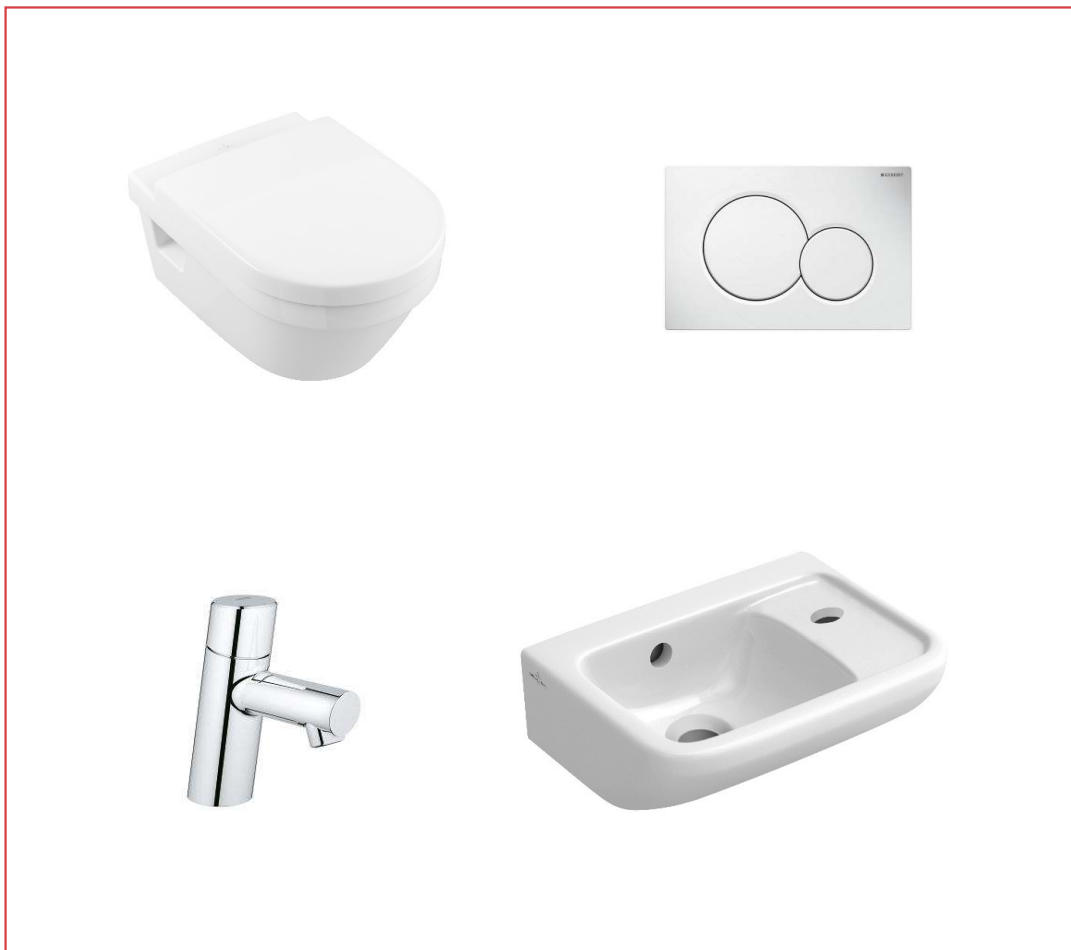

Toiletruimte