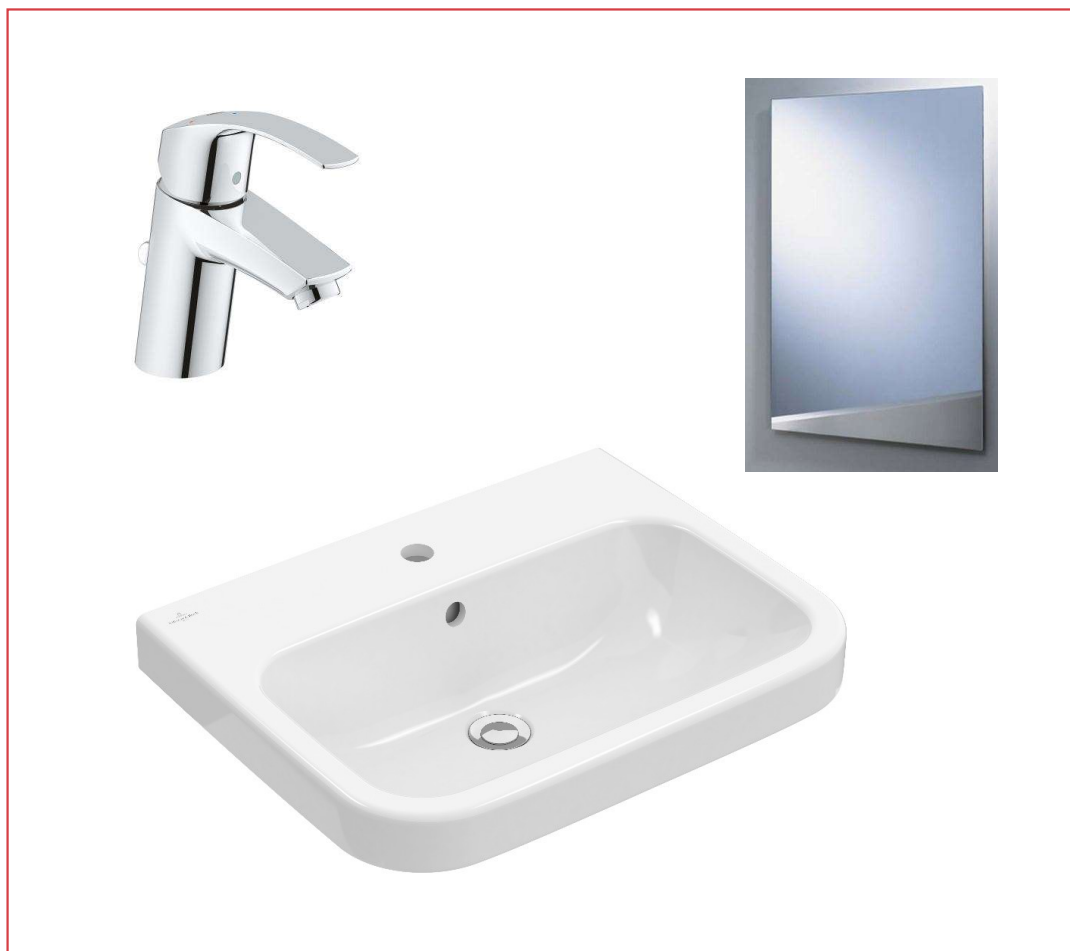

Wandclosetcombinatie

Technische specificatie

- Geberit inbouwreservoir Duofix
- Geberit bedieningsplaat Sigma wit
- Villeroy & Boch Omnia Architectura wandcloset wit
- Villeroy & Boch Omnia Architectura closetzitting wit

Toiletruimte

Fonteincombinatie

Technische specificatie

- Villeroy & Boch Omnia Architectura fontein wit
- Grohe Concetto fonteinkraan chroom
- Viega bekersiston chroom (muurbuis)

Badkamer

Badkamer

Badkamer

Douchecombinatie

Technische specificatie

- Grohe 1000 Cosmopolitan M
thermostaatkraan chroom
- Grohe Tempesta II glijstangset 60cm
chroom
- douchegoot

Badkamer

Wastafelcombinatie

Technische specificatie

- Villeroy & Boch Architectura wastafel
60x47cm wit
- Grohe Eurosmart ES
wastafelmengkraan chroom
- Viega bekersifon chroom (muurbuis)
- Spiegel rechthoekig 60x80cm

Badkamer

Handdoekradiator

Technische specificatie

- DRL E-Comfort Claudia Elektrisch
Digitaal afm. 119,5 x 50cm (hxb)
kleur verkeerswit (RAL 9016)

Tegelspecificatie

Wandtegel 20 x 40 cm liggend, glanzend wit